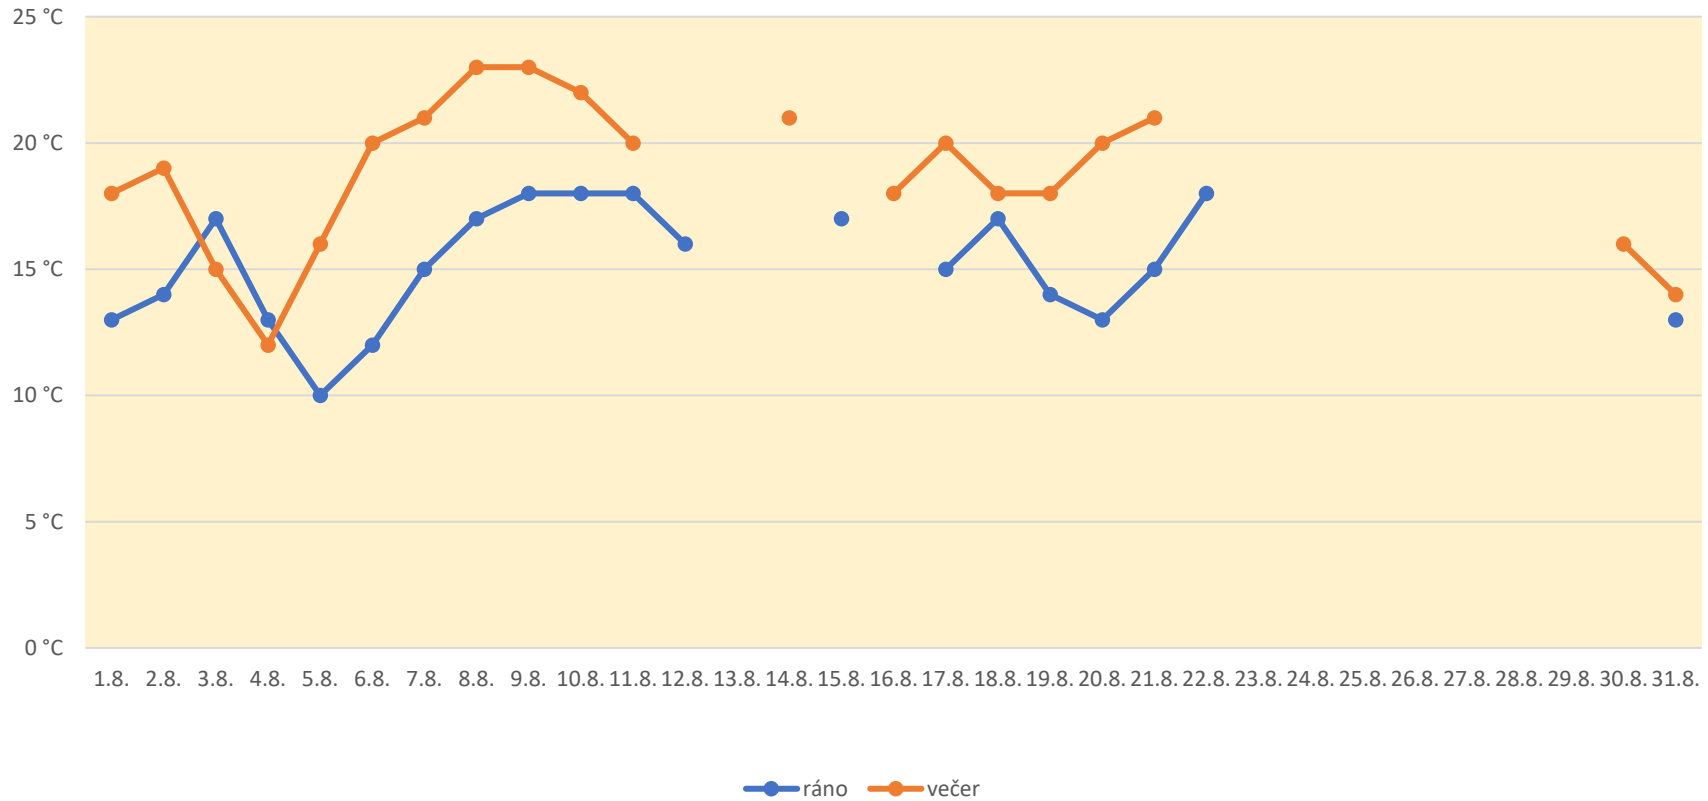

Venkovní teploty - Lipnice n.S. - srpen 2020

Průměrné denní teploty (cca 6:30):

+15,15 °C

Ranní maximum: +18°C

Ranní minimum: 10°C

Průměrné večerní teploty (cca 22:00):

+18,75°C

Večerní maximum: +23°C

Večerní minimum: +12°C